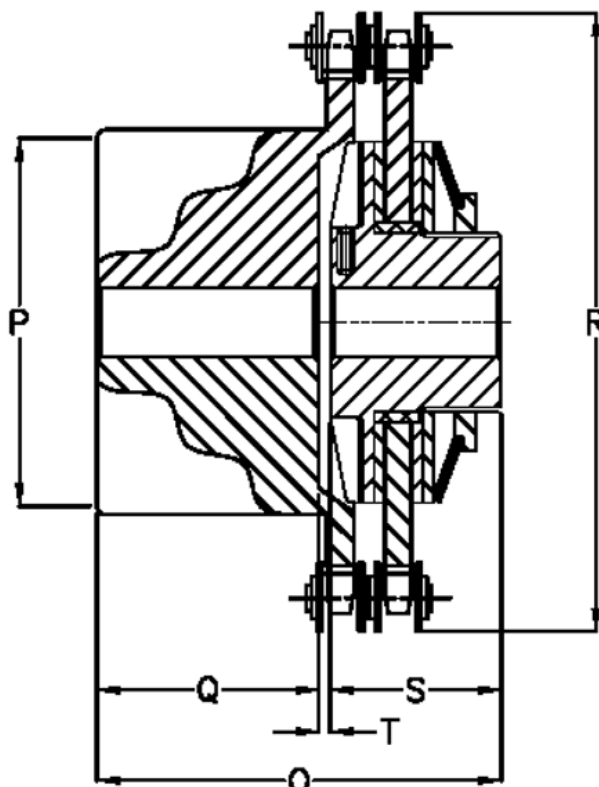

Varenummer: 4603507
Beskrivelse: Securex skridnav C 350/120

Mål

Antal fjeder	= 1	S = 77
Max moment Nm	= 350	T = 3.0
Max parallelforskydning	= 0.40	
Max vinkelforskydning	= 30	
O	= 130.0	
P	= 120	
Q	= 50.0	
R	= 183.5	